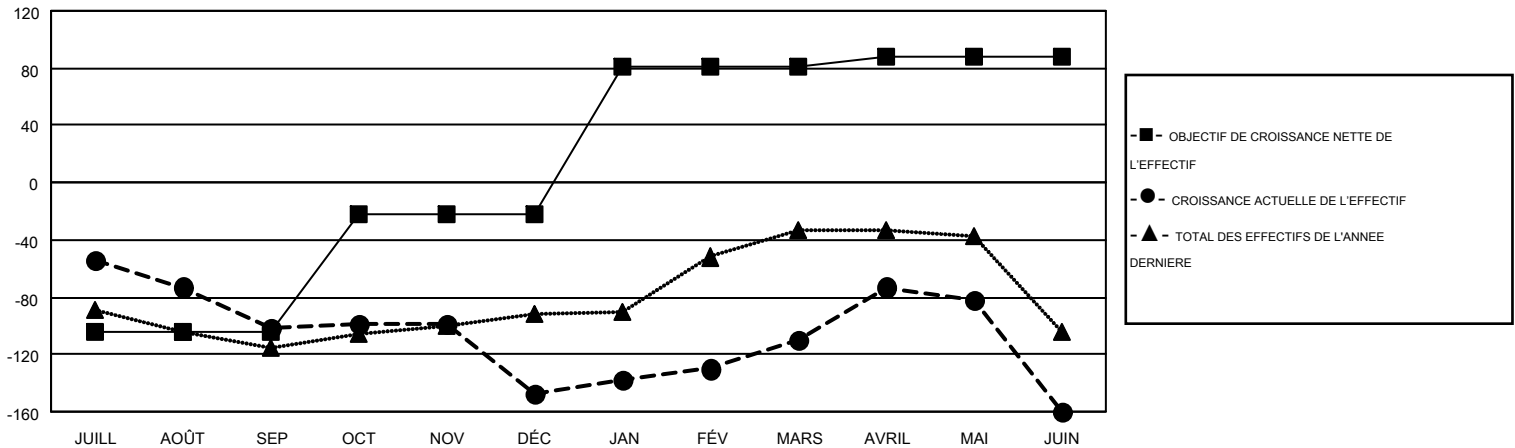

BUTS ET MEMBRES REELS - CUMULATIF

CLUBS RADIES: 6	121 CLUBS OF 169 ONT AJOUTE 1 OU PLUSIEURS NOUVEAUX MEMBRES	DISTRIBUTION PAR SEXE
		HOMME 2,596 (65.74%)
		FEMME 1,353 (34.26%)
MEMBRES RADIES		
DECEDE 35	CLIQUEZ ICI POUR LES INFORMATIONS CUMULATIVES SUR LES EFFECTIFS	NOMBRE TOTAL DE MEMBRES D'UNITÉS FAMILIALES 0
CLUB ANNULÉ 40		MEMBRES DE FAMILLE QUI RÉGLEMENT LA MOITIÉ DES COTISATIONS 0
AUTRE 517		
TOTAL 592