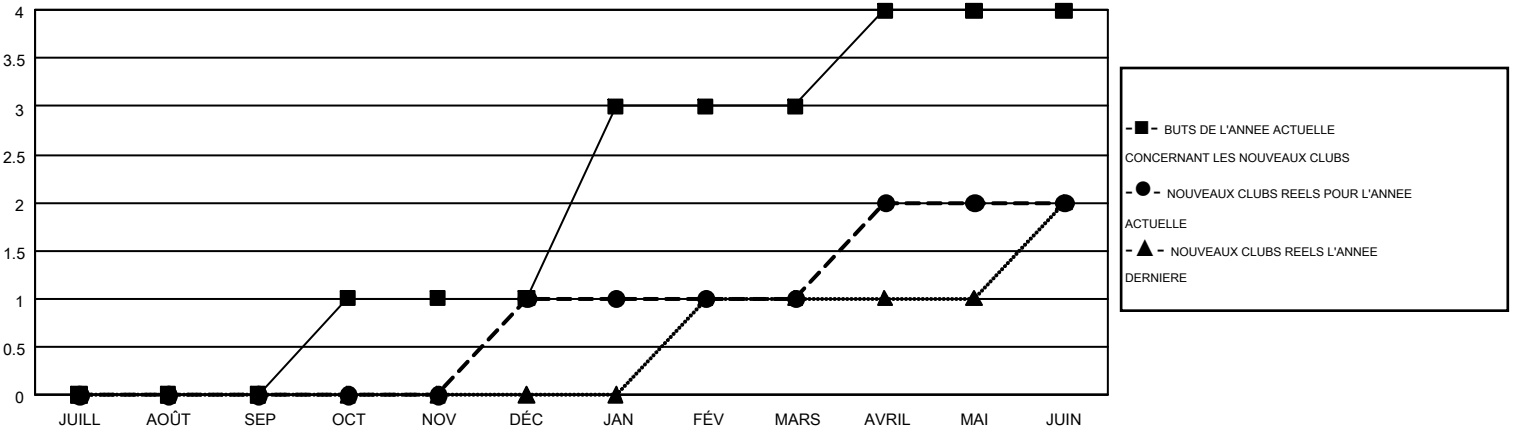

GMT MONTHLY MEMBERSHIP PROGRESS REPORT

Results as of: 6/30/2018

Multiple District U

LOCATION: QUEBEC

GMT: JEAN-PAUL POULIN

RC EME 2

Clubs				Membres			
RESULTATS POUR 2017-2018				RESULTATS POUR 2017-2018			
TRIMESTRE	BUT CONCERNANT LES NOUVEAUX CLUBS	NOUVEAUX CLUBS	CLUBS ANNULÉS	TRIMESTRE	OBJECTIF DE CROISSANCE NETTE DE L'EFFECTIF	CROISSANCE ACTUELLE DE L'EFFECTIF	TOTAL DES MEMBRES RADIES (y compris les transferts)
JUILL/AOÛT/SEP	0	0	3	JUILL/AOÛT/SEP	-104	38	124
OCT/NOV/DÉC	1	1	2	OCT/NOV/DÉC	82	130	170
JAN/FÉV/MARS	2	0	0	JAN/FÉV/MARS	103	125	62
AVRIL/MAI/JUIN	1	1	1	AVRIL/MAI/JUIN	7	196	236

BUTS ET NOUVEAUX CLUBS REELS - CUMULATIF